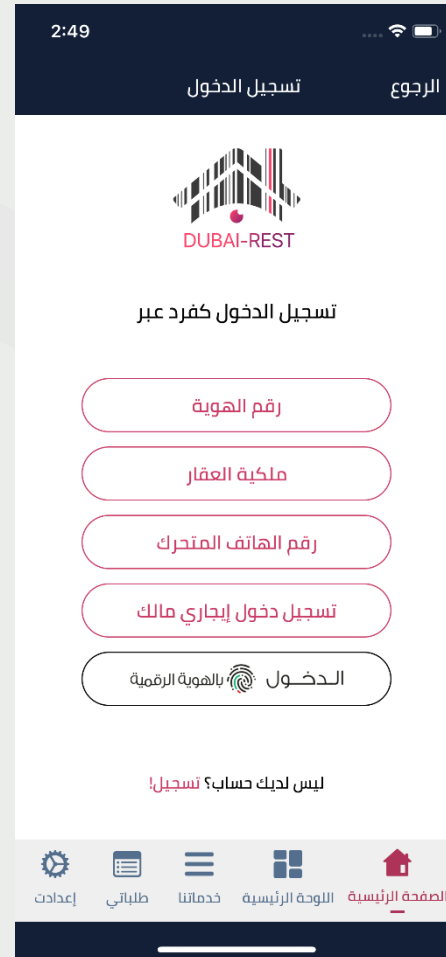

# إيجاري – إدارة بيانات القاطنين

1. افتح تطبيق Dubai REST وقم بتسجيل الدخول إلى التطبيق
2. اختر دورك كـ "فرد" وقم بتسجيل الدخول باستخدام UAE PASS للوصول السريع
3. تحقق من هويتك عبر تطبيق UAE PASS
4. من لوحة التحكم الرئيسية ، حدد العقار الذي تستأجره
5. حدد إدارة بيانات القاطنين للمتابعة
6. حدد "إضافة المزيد" لإضافة قاطنين إلى العقار المستأجر
7. أدخل هوية الإمارات وتاريخ الميلاد لبيانات القاطنين واختر "تحقق".
8. أضف جميع أفراد الأسرة الذين يعيشون في هذا العقار. لإزالة القاطن، حدد أيقونة الحذف وأرسل.

## إيجاري - إدارة بيانات القاطنين

افتح تطبيق دبي للأراضي و العقارات و اختر  
الاعدادات من الأسفل او رمز الشخص في الأعلى  
للدخول للنظام

أختر النوع كـ "فرد"

إختر تطبيق الهوية من الخيارات  
المتاحة للوصول السريع

سيتم تحويلك لتطبيق الهوية لتأكيد  
هويتك