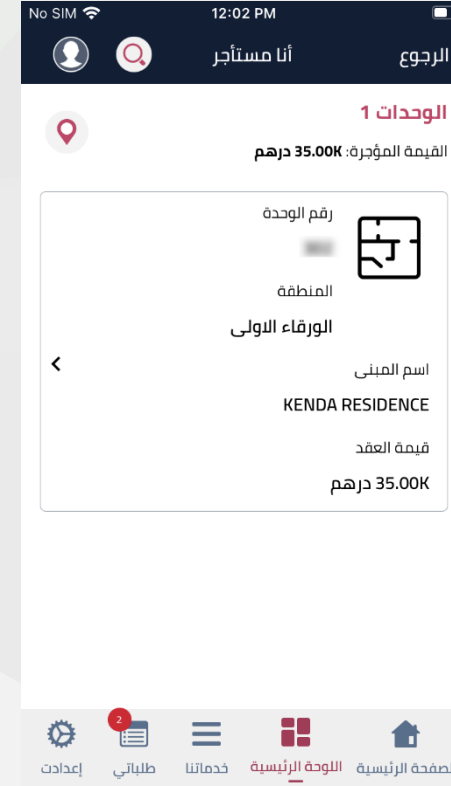

إيجاري - إدارة بيانات القاطنين

حدد "إضافة المزيد" لإضافة قاطنين إلى العقار
المستأجر

حدد إدارة بيانات القاطنين للمتابعة

من لوحة التحكم الرئيسية ، حدد العقار الذي تستأجره